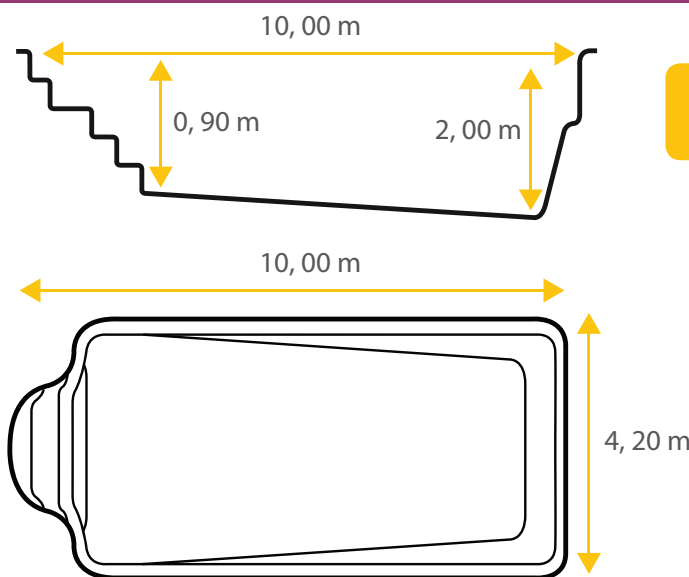

Fiche technique Symphonie 100

D'inspiration romaine de par ses angles arrondis et son escalier banquette, la piscine coque en polyester Symphonie 100 allie douceur et bien-être.

Possédant un fond incliné, la piscine coque polyester Symphonie s'adaptera à votre extérieur et vous permettra de nager en toute quiétude.

Découvrez dès à présent les autres modèles de la gamme Excel Piscines et trouvez la piscine de vos rêves.

Les dimensions de nos bassins correspondent aux côtes intérieures du rectangle dans lequel s'inscrit la piscine.