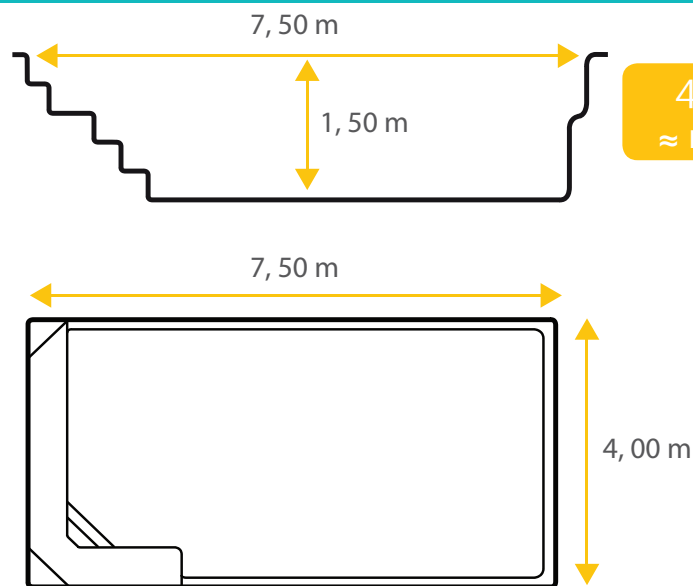

Fiche technique

Partition 76

De forme carrée et à fond plat, la piscine coque en polyester Partition 76 allie, grâce à l'asymétrie de sa banquette intérieure, modernisme et élégance.

De par sa forme, la piscine coque polyester Partition saura vous assurer sécurité et convivialité notamment lors des jeux aquatiques en famille ou entre amis.

Découvrez dès à présent les autres modèles de la gamme Excel Piscines et trouvez la piscine de vos rêves.

Les dimensions de nos bassins correspondent aux côtes intérieures du rectangle dans lequel s'inscrit la piscine.