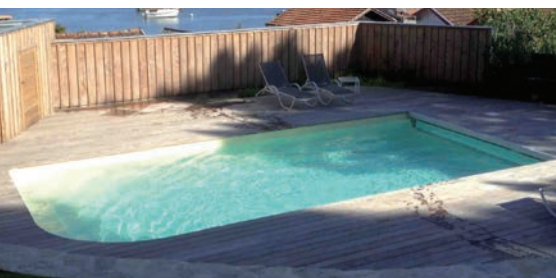

► Matériels inclus :

* Dont 2 dans le bac rideau

5 Buses de refoulement*
1 Bonde de fond
1 Prise balai
1 Bonde de sécurité
2 Skimmers
1 Projecteur LEDs

1 Filtre à sable 14 m³/h
1 Vanne 6 voies
1 Pompe 1 CV
1 Coffret de programmation
1 Poolterre
1 Balai aspirateur manuel

1 Tuyau flottant 8 m
1 Manche télescopique
1 Épuisette
1 Brosse de paroi
1 Trousse d'analyse
1 Thermomètre

► Équipements optionnels :

Margelles
Robot automatique
Nage à contre-courant
Pompe à chaleur

Bâche hiver et/ou été
Volet hors-sol
Volet immergé
Balnéothérapie...

VOLET IMMERGÉ:

(I) SANS ADAPTATION À LA FABRICATION :
Modèle pouvant être équipé d'un volet hors-sol

VOLET HORS-SOL :

(H) SANS ADAPTATION À LA FABRICATION :
Modèle pouvant être équipé d'un volet hors-sol