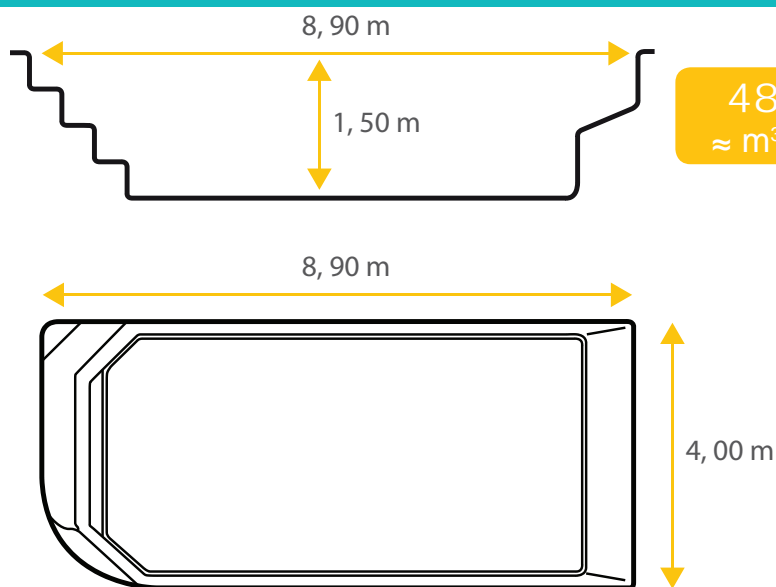

Fiche technique Concerto 89

De base rectangulaire et à fond plat, la piscine coque en polyester Concerto 89 allie douceur et esthétique pour sublimer votre jardin et vous garantir des moments conviviaux et sécurisés en famille ou entre amis.

Les dimensions de nos bassins correspondent aux côtes intérieures du rectangle dans lequel s'inscrit la piscine.

Toutes les coques issues de notre fabrication bénéficient d'une Garantie Décennale par capitalisation Axa Assurances