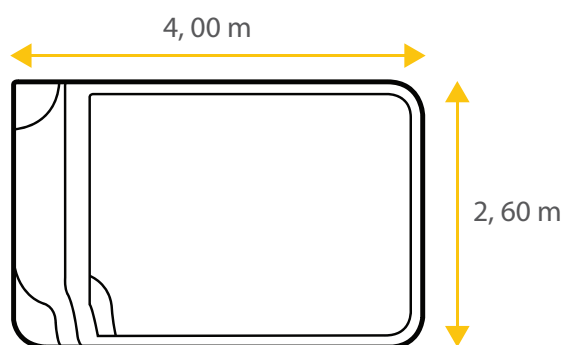

Fiche technique Concerto 40

PISCINE SANS DÉCLARATION**

De base rectangulaire et à fond plat, la piscine coque en polyester Concerto 40 allie douceur et esthétique pour sublimer votre jardin et vous garantir des moments conviviaux et sécurisés en famille ou entre amis.

13
≈ m³

Les dimensions de nos bassins correspondent aux côtes intérieures du rectangle dans lequel s'inscrit la piscine.

Toutes les coques issues de notre fabrication bénéficient d'une Garantie Décennale par capitalisation Axa Assurances